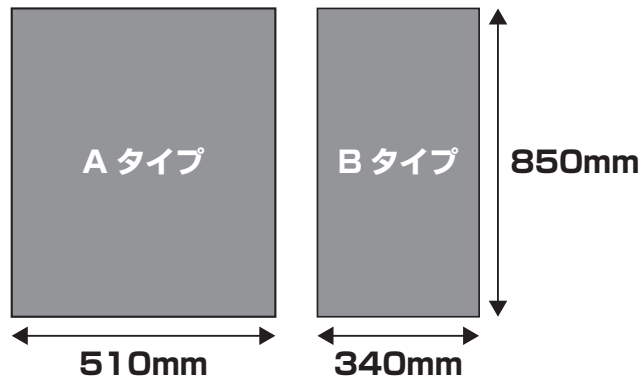

オリエント畳

あなた好みのお部屋に組み合わせ自由

敷き方は変幻自在!

オリエント畳は

従来の和室、洋間畳コーナー、
フローリング用置き畳など使い方は様々。
デザインも自由自在!

心地良い畳空間が簡単にできる!

- 和室を簡単に洋風に変更できます。
大工工事も要らず変更は現状の畳の入れ替えにて施工可能です。(既存畳のある場合別途処分費が必要になります)
- 和室やフローリングにも施工可能です。
フローリングが冷たい。または部屋が暖まりにくいなど素材に断熱効果がある為、熱効率が現状より高まります。
- 耐久性もありお掃除も比較的簡単にできます。
万が一汚れた場合は水拭きができお手入れは天然い草より簡単です。(洗剤の種類により変色する場合があります)
- 厚みも 15mm ~ 60mm まで対応可能です。
- サイズは A タイプ・B タイプの 2 種類!

既製品サイズは左寸法になります。
また別寸もご対応できます。
お気軽にお問い合わせください。

耐久性も抜群! 洋間クローゼットにも対応!

- 洋間クローゼットにも対応 (フローから 20mm 必要)
- 床暖房用対応も別途あります。
- 耐久性も天然い草の 3 ~ 4 倍長持ち。
色あせすることはありません。
- 素材: 樹脂表・和紙表 (樹脂コーティング加工)

OPEN ハウス・展示会等貸出可能。詳しくはお問い合わせください。

オリエントフローアーは組み合わせ自由！

1.5 帖対応

A タイプ 4 枚 B タイプ 2 枚使用

2 帖対応

A タイプ 4 枚 B タイプ 4 枚使用

2 帖対応

A タイプ 4 枚 B タイプ 4 枚使用

商品組み合わせ一覧