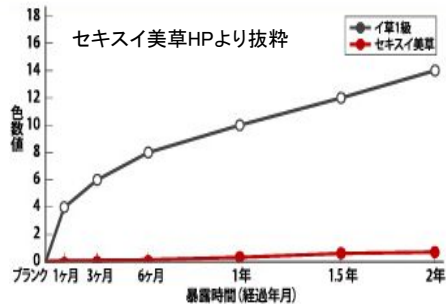

退変色試験

屋外で太陽光が照りつける条件の下、2年間の畳表の色変化を調査しました。

結果

天然イ草が時間経過とともに色が変わっていく(黄変する)のに対し、セキスイ「美草」は色変化がほとんどないことがわかります。

セキスイ「美草」

空気層が弾力性のヒミツ

この凹凸によりベタつき感が軽減
表皮の呼吸孔とカルシウムが湿気を調節

天然イ草